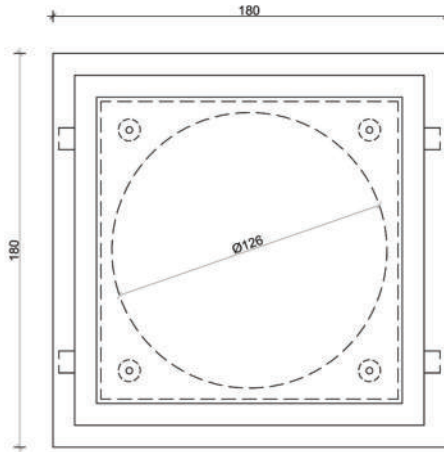

### Unser Eckiges

- Maße: 200 x 200 x 15mm
- Ventilgehäuse RAL 9016 Weiß Matt gepulvert
- Inkl. Schalldämpfer und Volumenstromeinatz
- Montage unter der Decke
- Abdeckung abnehmbar mittels Magneten

## QUADRAT EINBAU

### Unser Verstecktes

- Maße: 180 x 180 x 35mm (1,5mm Auflage)
- Ventilgehäuse RAL 9016 Weiß Matt gepulvert
- Inkl. Schalldämpfer und Volumenstromeinatz
- Für den fast flächenbündigen Einbau
- Ausschnittmaß 165 x 165mm
- Abdeckung abnehmbar mittels Magneten

### QUADRAT GLAS

Maße: 230 x 230 x 18mm