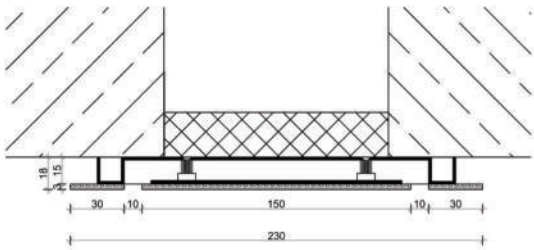

### Unser Eckiges

- Maße: 200 x 200 x 15mm
- Ventilgehäuse RAL 9016 Weiß Matt gepulvert
- Inkl. Schalldämpfer und Volumenstromeinatz
- Montage unter der Decke
- Abdeckung abnehmbar mittels Magneten

## QUADRAT EINBAU

### Unser Verstecktes

- Maße: 180 x 180 x 35mm (1,5mm Auflage)
- Ventilgehäuse RAL 9016 Weiß Matt gepulvert
- Inkl. Schalldämpfer und Volumenstromeinatz
- Für den fast flächenbündigen Einbau
- Ausschnittmaß 165 x 165mm
- Abdeckung abnehmbar mittels Magneten

### QUADRAT GLAS

Maße: 230 x 230 x 18mm