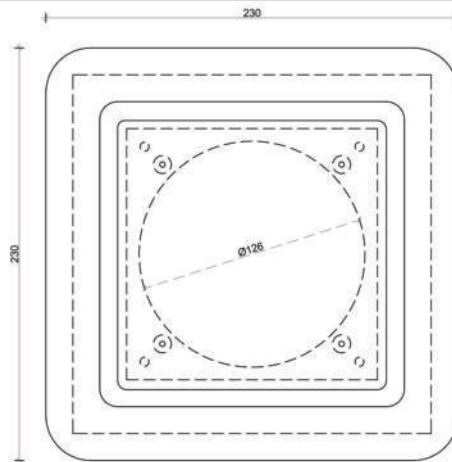

## QUADRAT EINBAU

### Unser Verstecktes

- Maße: 180 x 180 x 35mm (1,5mm Auflage)
- Ventilgehäuse RAL 9016 Weiß Matt gepulvert
- Inkl. Schalldämpfer und Volumenstromeinatz
- Für den fast flächenbündigen Einbau
- Ausschnittmaß 165 x 165mm
- Abdeckung abnehmbar mittels Magneten

### QUADRAT EINBAU

Maße: 180 x 180 x 35mm

### QUADRAT GLAS

Maße: 230 x 230 x 18mm