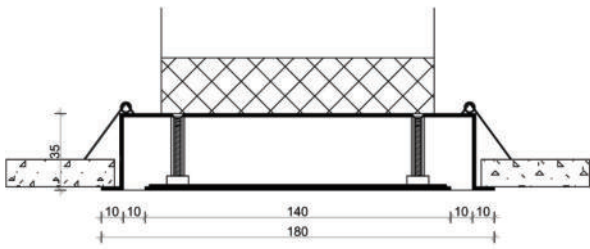

### Unser Formschönes

- Maße: 230 x 230 x 18mm
- Glasrahmen Plexiglas Hi-Gloss Weiß
- Ventilgehäuse RAL 9016 Weiß Matt gepulvert
- Inkl. Schalldämpfer und Volumenstromeinatz
- Montage unter der Decke
- Abdeckung abnehmbar mittels Magneten

### Unser Eckiges

- Maße: 200 x 200 x 15mm
- Ventilgehäuse RAL 9016 Weiß Matt gepulvert
- Inkl. Schalldämpfer und Volumenstromeinatz
- Montage unter der Decke
- Abdeckung abnehmbar mittels Magneten

## QUADRAT EINBAU

### Unser Verstecktes

- Maße: 180 x 180 x 35mm (1,5mm Auflage)
- Ventilgehäuse RAL 9016 Weiß Matt gepulvert
- Inkl. Schalldämpfer und Volumenstromeinatz
- Für den fast flächenbündigen Einbau
- Ausschnittmaß 165 x 165mm
- Abdeckung abnehmbar mittels Magneten