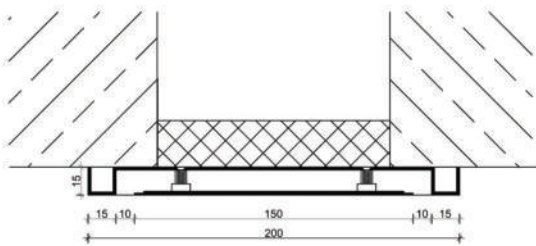

## QUADRAT EINBAU

### Unser Verstecktes

- Maße: 180 x 180 x 35mm (1,5mm Auflage)
- Ventilgehäuse RAL 9016 Weiß Matt gepulvert
- Inkl. Schalldämpfer und Volumenstromeinatz
- Für den fast flächenbündigen Einbau
- Ausschnittmaß 165 x 165mm
- Abdeckung abnehmbar mittels Magneten

### QUADRAT EINBAU

Maße: 180 x 180 x 35mm

### QUADRAT GLAS

Maße: 230 x 230 x 18mm