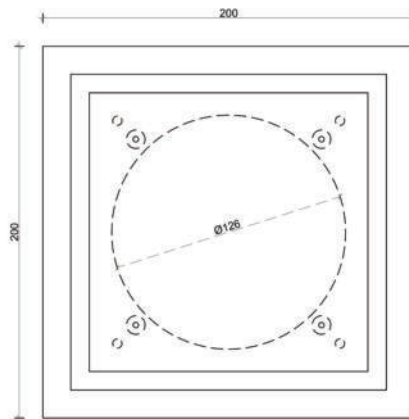

## QUADRAT EINBAU

### Unser Verstecktes

- Maße: 180 x 180 x 35mm (1,5mm Auflage)
- Ventilgehäuse RAL 9016 Weiß Matt gepulvert
- Inkl. Schalldämpfer und Volumenstromeinatz
- Für den fast flächenbündigen Einbau
- Ausschnittmaß 165 x 165mm
- Abdeckung abnehmbar mittels Magneten

### QUADRAT EINBAU

Maße: 180 x 180 x 35mm

### QUADRAT GLAS

Maße: 230 x 230 x 18mm